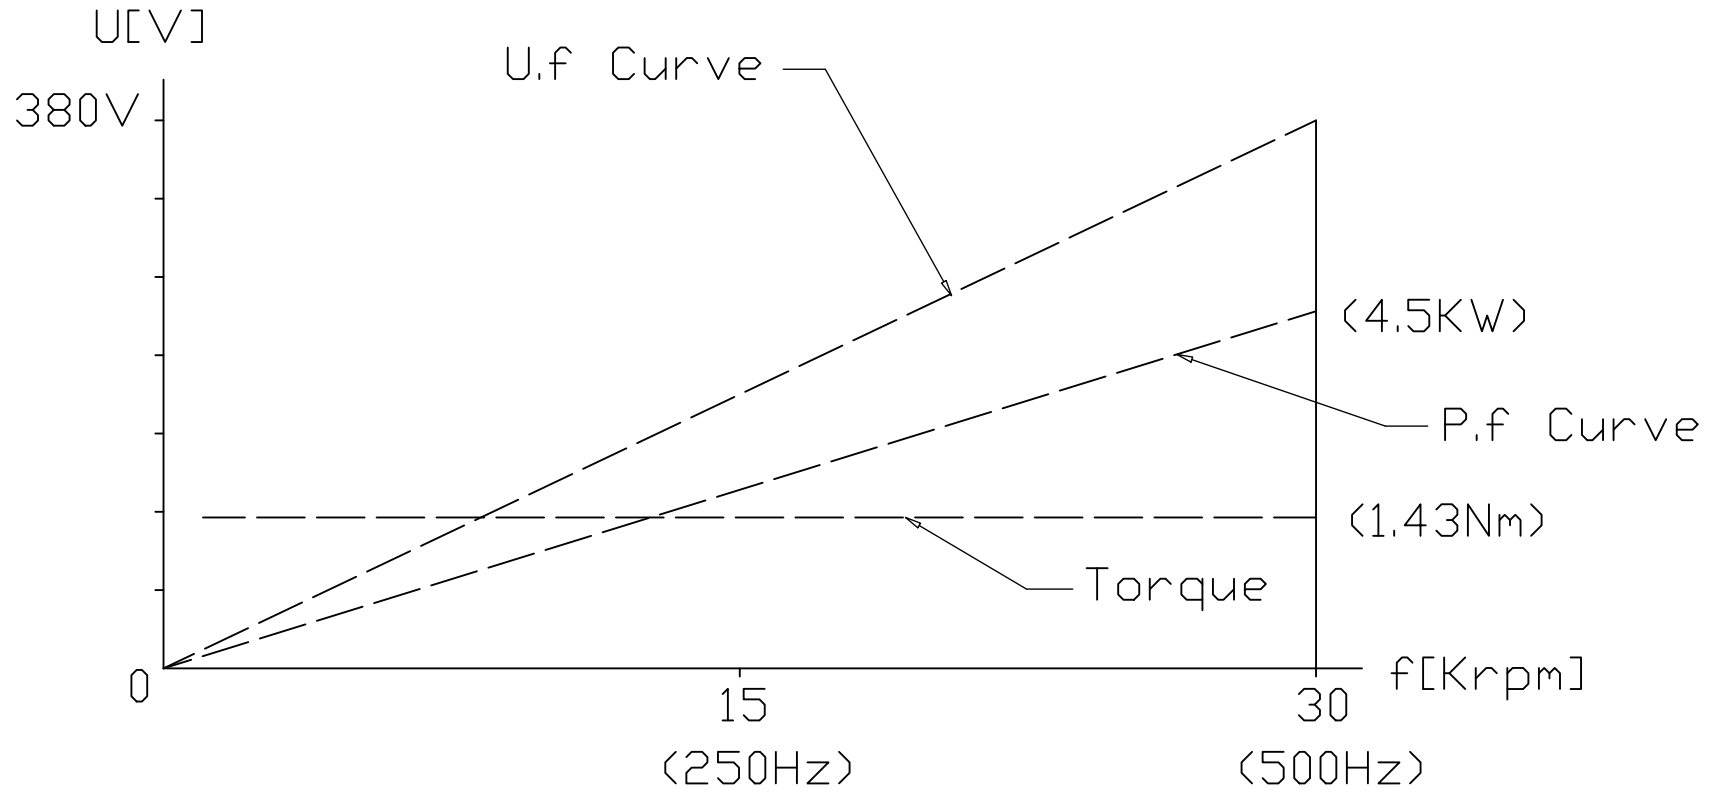

GDZ-27-2
380V 9A 2P

TA:20°C

Serv:S1

Water cooling