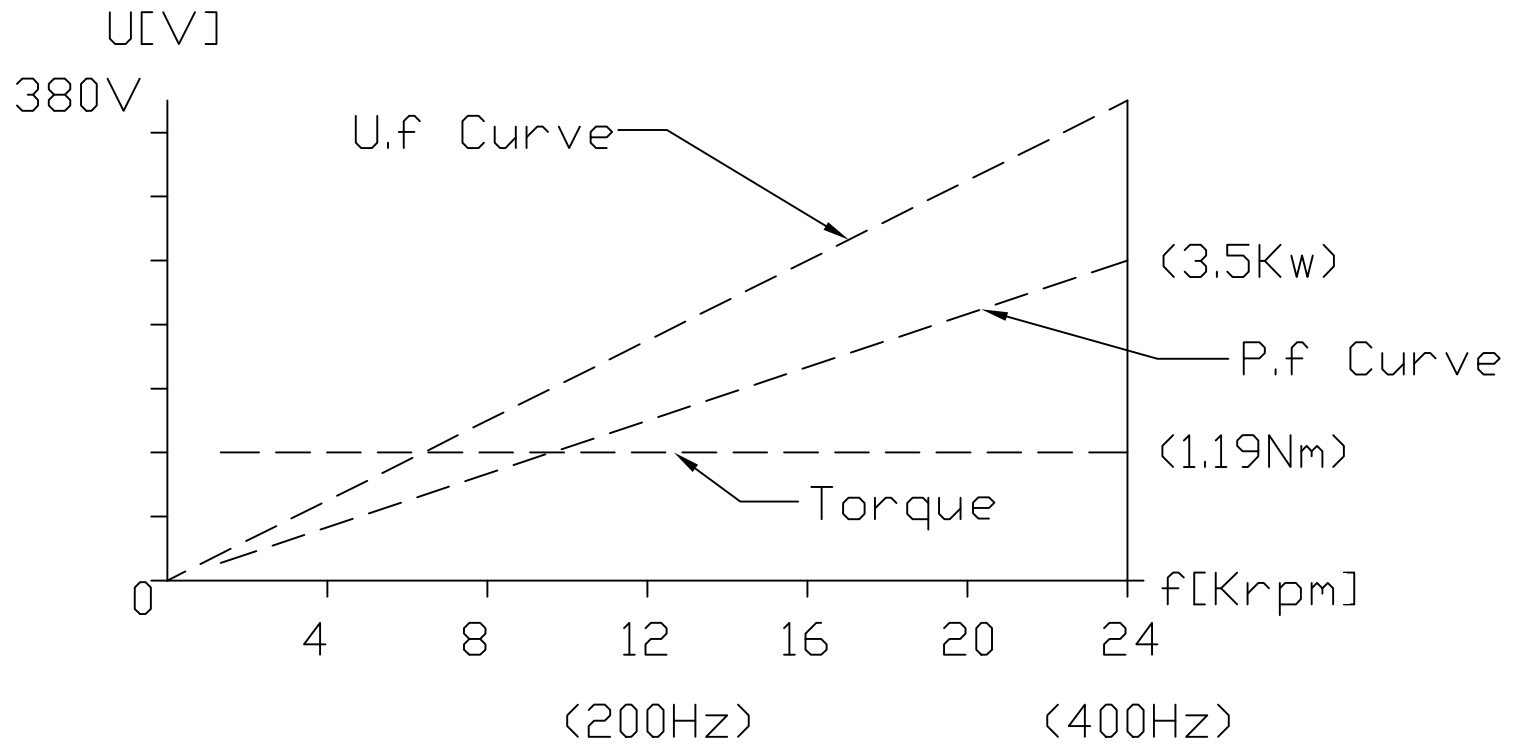

GDF46-24Z/3.5
380V 7.0A 2P

TA:20°C

Serv:S1

air cooling